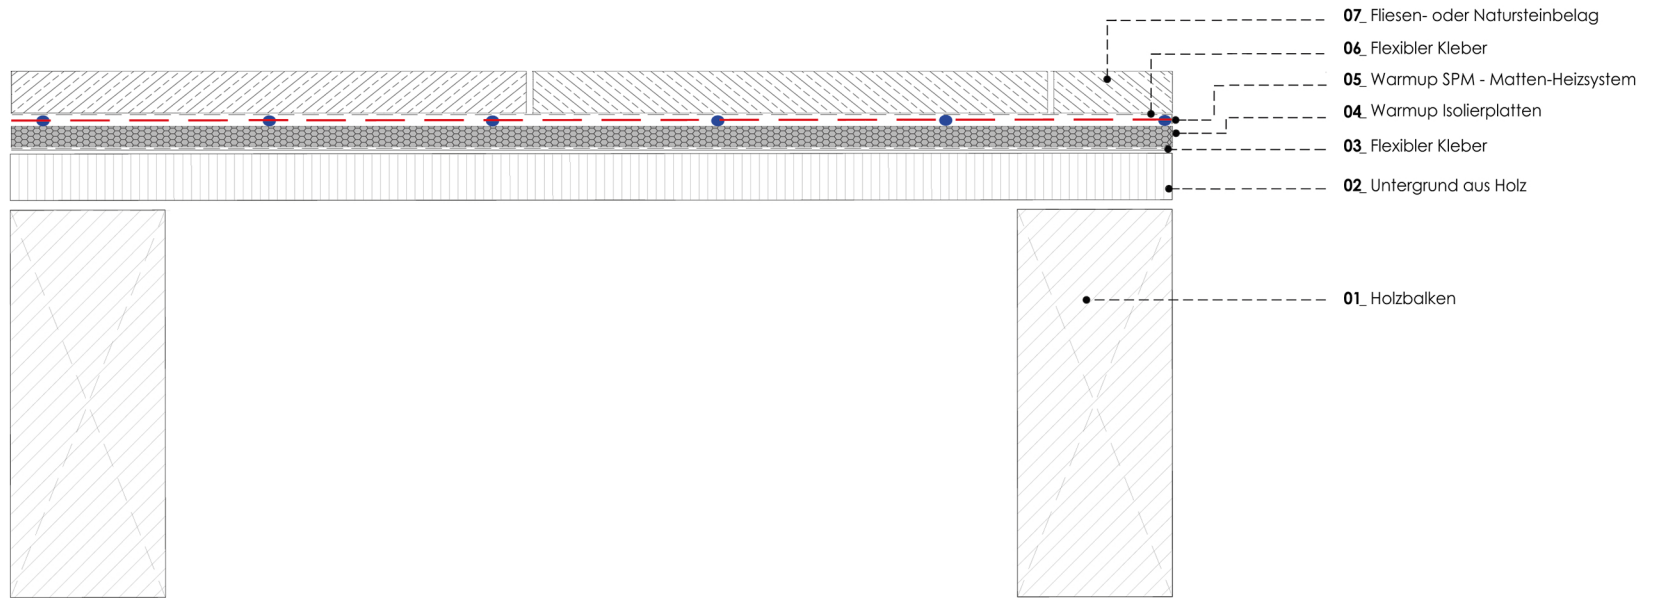

WARMUP SPM - MATTEN-HEIZSYSTEM
HOLZ-UNTERGRUND UND FLIESEN- ODER NATURSTEINBELAG

	Name	Datum
Gezeichnet:	Ronan McNicholas	Januar 2016
Warmup® SPM - selbstklebendes Matten-Heizsystem		

Warmup GmbH
 Ottostraße 3
 27793 Wildeshausen